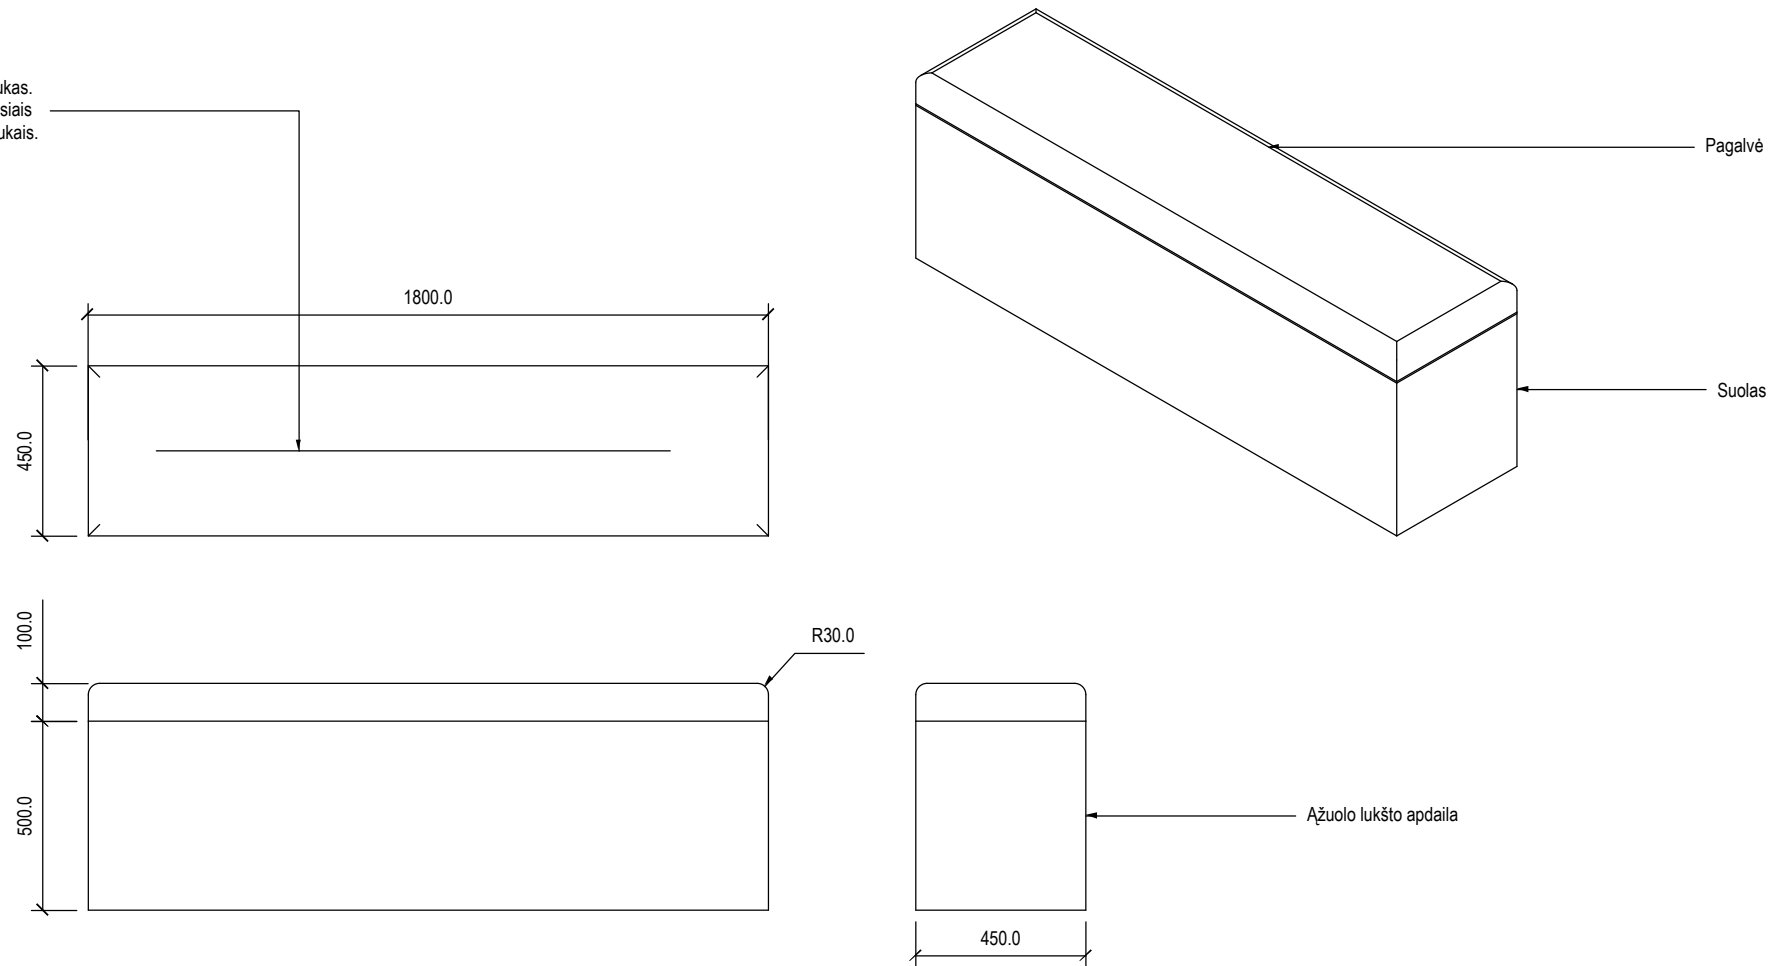

NOTES

- Negalima keisti šio brėžinio mastelio.
- Pateikti matmenys - projektiniai. Matmenis tikslinti vietoje.

Pagalvės apačioje įsiuvas užtrauktukas.
Pagalvė tvirtinama prie suolo su kietaisiais ir minkštaisiais lipukais.

SCALE
1:35

SHEET SIZE
A3

© RESH